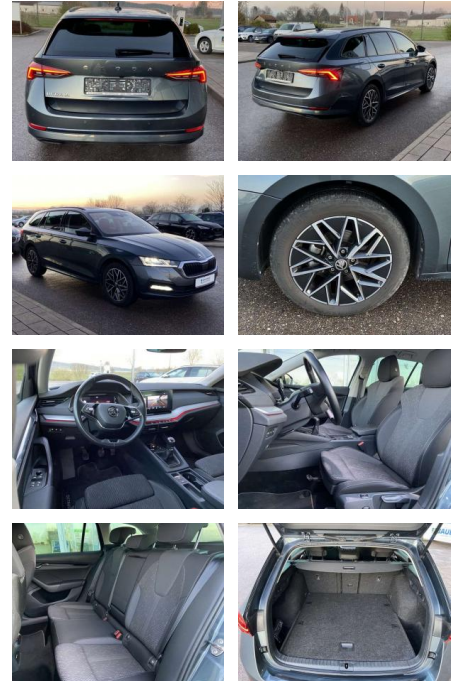

## Skoda Octavia Combi 1.5 TSI CLEVER

SS00-010153 **Angebotsnr.:**

Erstzulassung:	Kilometer:	Farbe:	Leistung:	Kraftstoffart:
01.09.2021	36.391		110 kW / 150 PS	Benzin

**PREIS**  
**26.510 €**