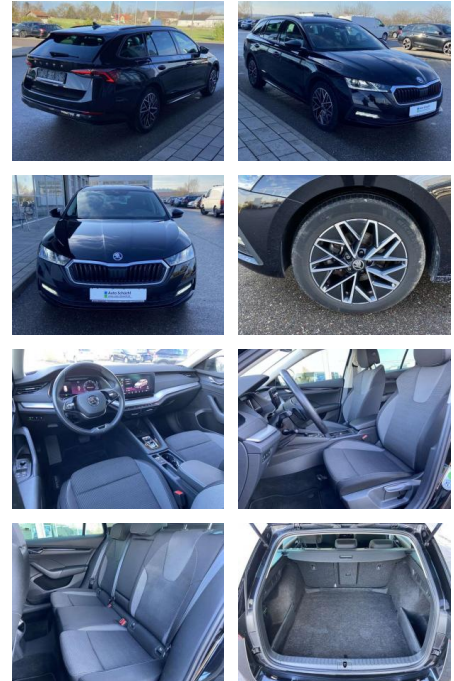

Skoda Octavia Combi 2.0 TDI DSG 17"

SS00-024354 **Angebotsnr.:**

Erstzulassung:	Kilometer:	Farbe:	Leistung:	Kraftstoffart:
01.07.2021	32.988		110 kW / 150 PS	Benzin

PREIS
27.540 €

FINANZIERUNGSBEISPIEL

Laufzeit: 72 Monate Anzahlung: 25 %
Basis-Finanzierung:* Mtl. Rate:
Zielraten-Finanzierung:** **1189 €**