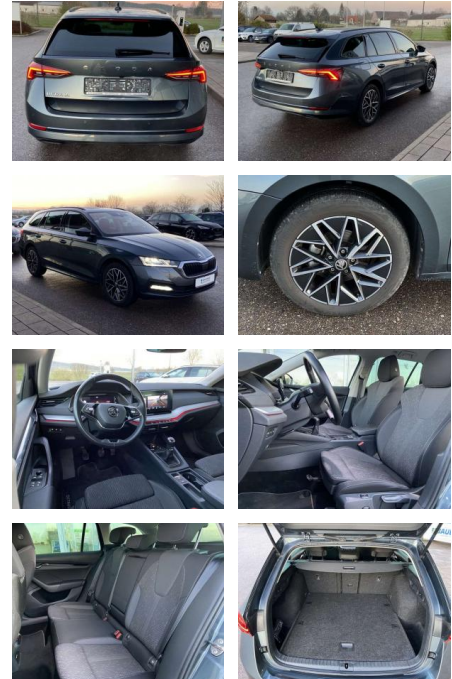

Skoda Octavia Combi 1.5 TSI CLEVER AHK

SS00-010153AAngebotsnr.:

Erstzulassung:	Kilometer:	Farbe:	Leistung:	Kraftstoffart:
01.09.2021	36.391		110 kW / 150 PS	Benzin

PREIS
27.850 €

FINANZIERUNGSBEISPIEL

Laufzeit: 72 Monate Anzahlung: 25 %
Basis-Finanzierung:* Mtl. Rate:
Zielraten-Finanzierung:** **192 €**

- Sitzheizung vorne und hinten
- Innenspiegel automatisch abblendbar
- Mittelarmlehne vorne Kindersicherung elektrisch betätigt
- Variables Ladebodenkonzept
- Rücksitzbanklehne geteilt umlegbar mit Mittelarmlehne
- Netztrennwand
- Komfortsitze vorne
- Multifunktionslederlenkrad
- beheizbar Isofix Rücksitzbank und Beifahrersitz