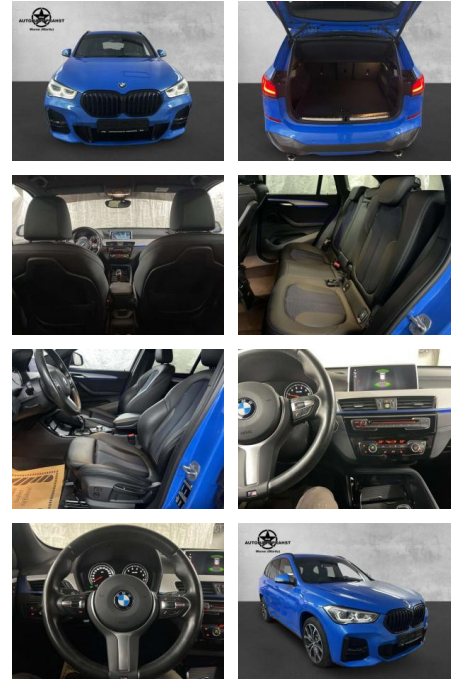

## BMW X1 sDrive 20 i M Sport Business LED

AP38-7451610 Angebotsnr.:

Erstzulassung:	Kilometer:	Farbe:	Leistung:	Kraftstoffart:
01.07.2020	49.800	Blau	141 kW / 192 PS	Benzin

**PREIS**  
**30.650 €**