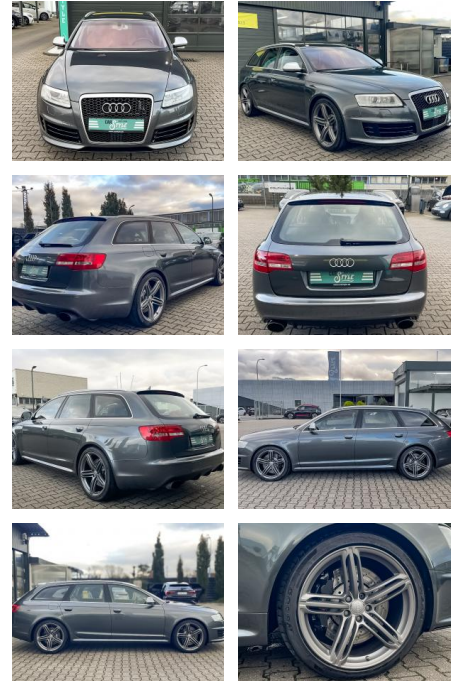

## Audi RS6 Avant V10 Exclusive Bose Alcantara DAB ...

CS01-FO2411408 Angebotsnr.:

Erstzulassung:	Kilometer:	Farbe:	Leistung:	Kraftstoffart:
05.03.2010	111.455	Grau	426 kW / 579 PS	Benzin

PREIS  
**36.160 €**