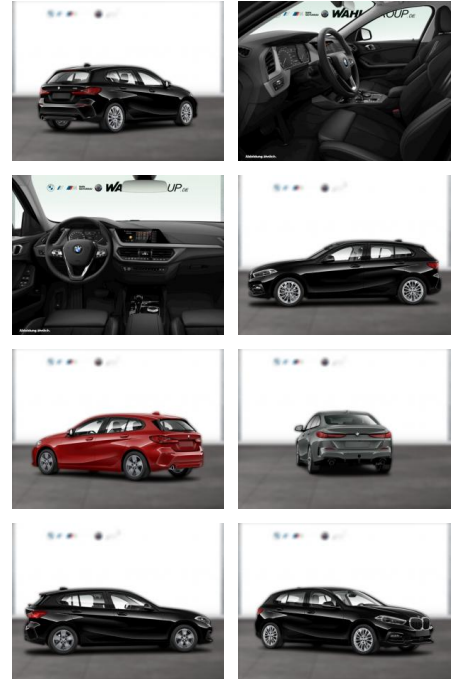

## BMW 116d ADVANTAGE DKG LC PLUS SPORTSITZE

WG05-214881 Angebotsnr.:

Erstzulassung:	Kilometer:	Farbe:	Leistung:	Kraftstoffart:
01.03.2020	68.900	Schwarz	85 kW / 116 PS	Diesel

**PREIS**  
**21.990 €**