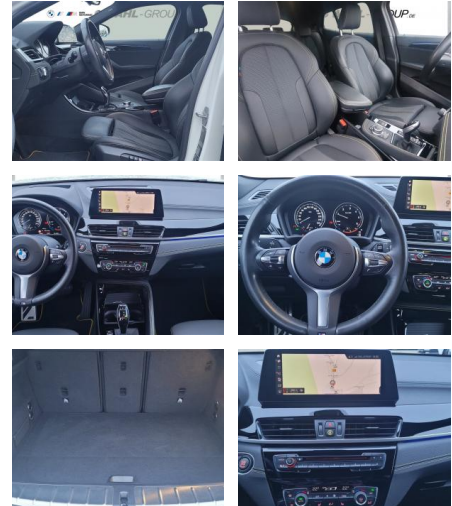

BMW X2 xDrive20d M-Paket AHK Navi+ Stop&Go

WG00-220136 Angebotsnr.:

Erstzulassung:	Kilometer:	Farbe:	Leistung:	Kraftstoffart:
01.11.2019	64.553	Weiß	140 kW / 190 PS	Diesel

PREIS
31.340 €

FINANZIERUNGSBEISPIEL

Multimedia

- Radio
- CD Radio
- el. Sitzverstellung
- Navigation mit Bildschirm
- MP3 Anschluss
- Head UP Display
- Bluetooth

Komfort

- Zentralverriegelung
- Bordcomputer

Interieur

- Multifunktionslenkrad
- Sportsitze
- el. Fensterheber
- Sitzheizung