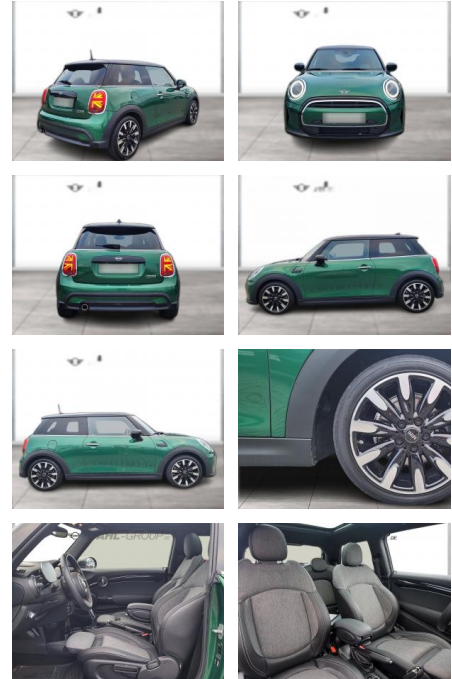

## MINI Cooper Hatch Padach Navi Sportsitze

WG00-229311 Angebotsnr.:

Erstzulassung:	Kilometer:	Farbe:	Leistung:	Kraftstoffart:
01.08.2021	34.552	Grün	100 kW / 136 PS	Benzin

**PREIS**  
**27.140 €**