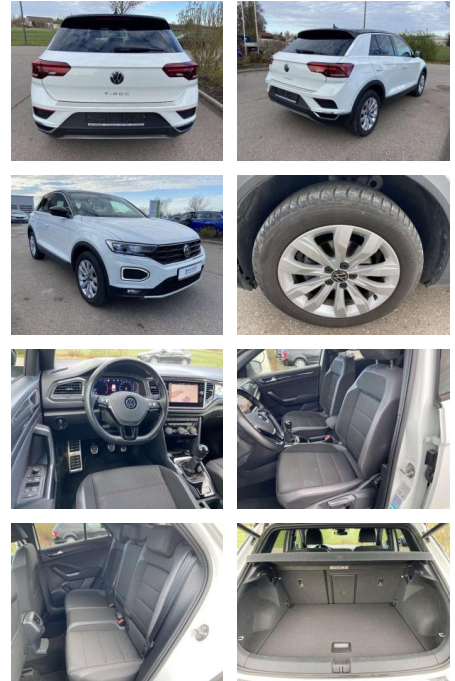

Volkswagen T-Roc 1.5 TSI SPORT NAVI+LED+AHK

SS00-041561 **Angebotsnr.:**

Erstzulassung:	Kilometer:	Farbe:	Leistung:	Kraftstoffart:
01.11.2020	34.017		110 kW / 150 PS	Benzin

PREIS
24.860 €

FINANZIERUNGSBEISPIEL

- Sitzheizung vorne Innenspiegel automatisch abblendbar Climatronic Mittelarmlehne vorne Vordersitze höhenverstellbar Kindersitzverankerung für Kindersitzsystem ISOFIX Variables Ladebodenkonzept Rücksitzbanklehne geteilt umlegbar mit Mittelarmlehne 2 Leseleuchten vorn Schublade unter dem rechten Vordersitz Sport-Komfortsitze vorne Make-Up Spiegel
- beleuchtet Fußraumbeleuchtung Multifunktions-Lederlenkrad beheizbar