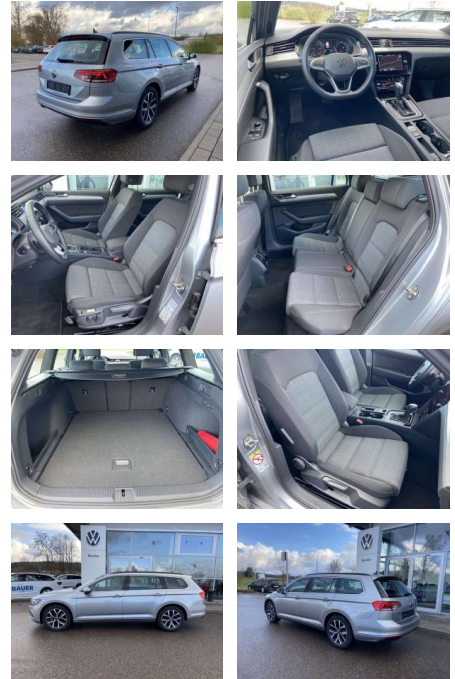

Ihr Ansprechpartner

Herr Frank Granderath

E-Mail: granderath@autohaus-wandner.de
Telefon: 0202 7589627

Autohaus Rainer Wandner Service & Vertriebs KG
Berliner Straße 39 - 42275 Wuppertal - Tel.: 0202 / 758960

Volkswagen Passat Variant 2.0 TDI DSG BUSINESS 1...

SS00-079921 **Angebotsnr.:**