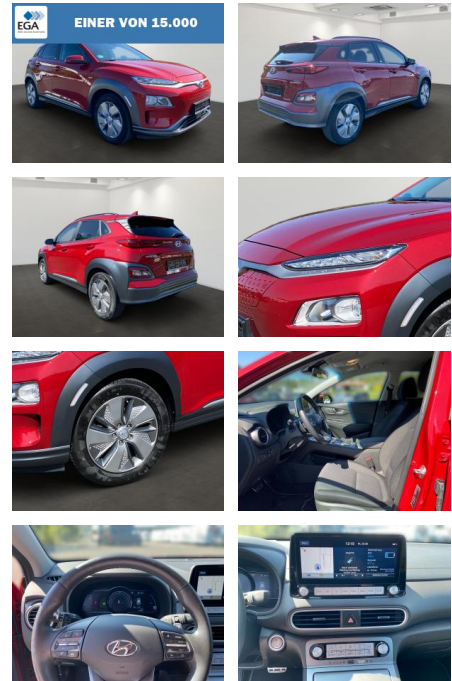

Hyundai Kona Kona Advantage Elektro 2WD

BR01-MD_113504gebotsnr.:

Erstzulassung:	Kilometer:	Farbe:	Leistung:	Kraftstoffart:
14.12.2020	33.500	Rot	100 kW / 136 PS	Elektro

PREIS	FINANZIERUNGSBEISPIEL	
19.730 €	Laufzeit: 72 Monate	Anzahlung: 25 %
	Basis-Finanzierung:**	Mtl. Rate:
	Zielraten-Finanzierung:**	136 €

- Isofix-Aufnahmen für Kindersitz

Multimedia

- Android Auto
- CarPlay
- USB
- Radio DAB
- Sprachsteuerung
- Touchscreen
- Radio
- Freisprechen
- Navigation mit Bildschirm
- MP3 Anschluss
- Bluetooth
- Audiosystem: Radio RDS
- Freisprecheinrichtung Bluetooth
- USB-Anschluss + AUX-IN-Anschluss
- Navigationssystem