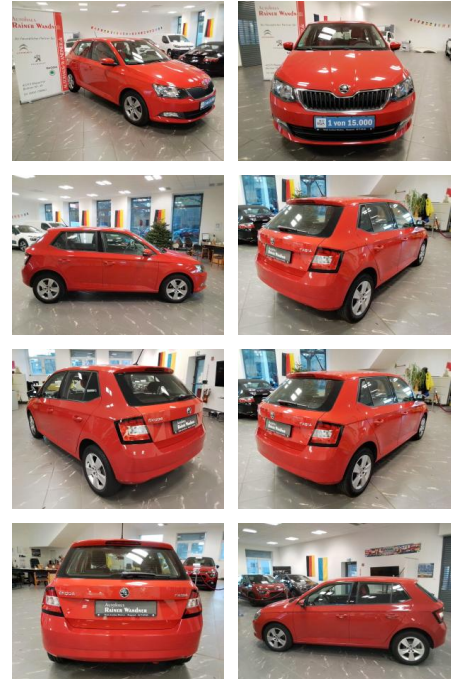

Skoda Fabia 1.0 MPI Ambition

RW01-FG2411-**Angebot**

| Erstzulassung: | Kilometer: | Farbe: | Leistung: | Kraftstoffart: |
|----------------|------------|--------|---------------|----------------|
| 30.04.2019 | 18.000 | | 44 kW / 60 PS | Benzin |