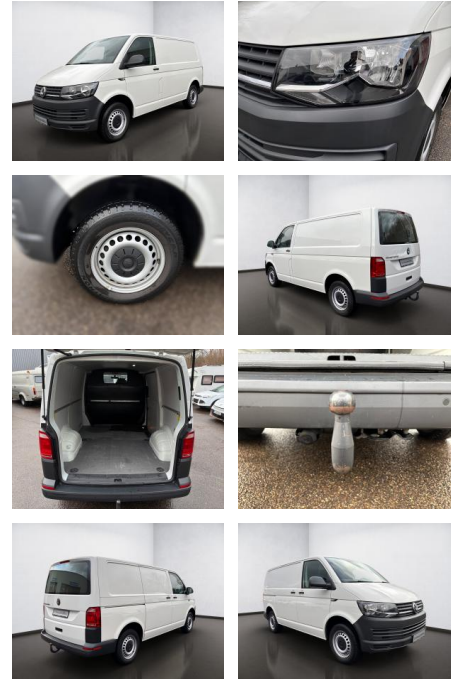

## Volkswagen T6.1 Transporter T6 2.0 TDI Kasten Ec...

AS08-JS2411-2019-0106

Erstzulassung:	Kilometer:	Farbe:	Leistung:	Kraftstoffart:
02.12.2019	115.544	Weiß	75 kW / 102 PS	Diesel

**PREIS**  
**19.740 €**