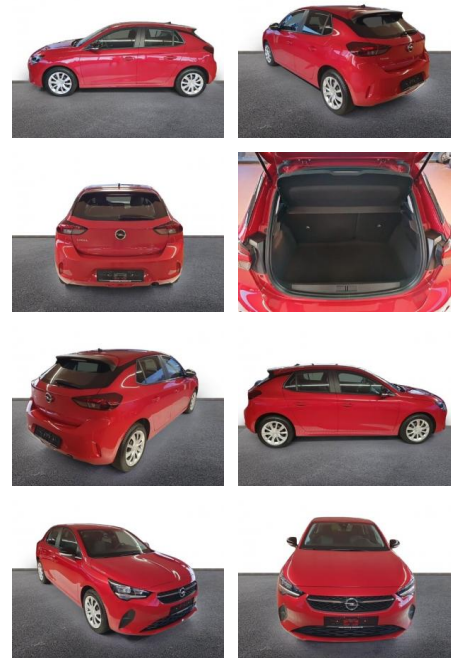

## Opel Corsa F Edition 1.5 D Musikstreaming

AH32-P404607 **Angebotsnr.:**

Erstzulassung:	Kilometer:	Farbe:	Leistung:	Kraftstoffart:
01.02.2023	12.262	Rot	75 kW / 102 PS	Diesel

**PREIS**  
**17.160 €**