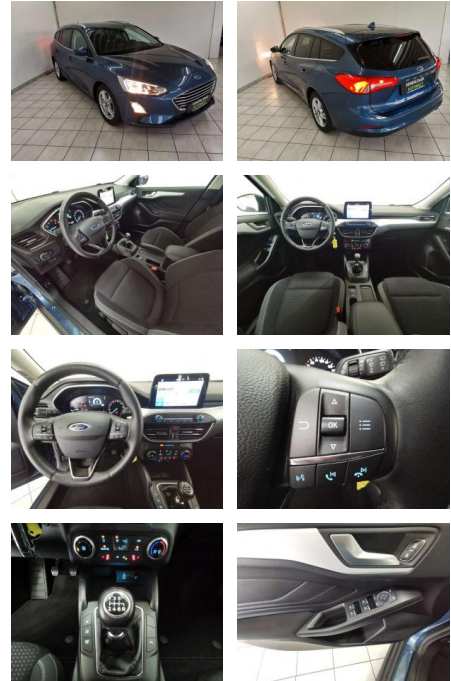

Ford Focus Turnier Cool &

HA14-65610 **Angebotsnr.:**

Erstzulassung:	Kilometer:	Farbe:	Leistung:	Kraftstoffart:	Verbr. komb.	CO2-Emission	CO2-Klasse (WLTP)
01.03.2019	43.600	Blau	92 kW / 125 PS	Benzin	4,8 l/100km	108 g/km	C

Ausstattung

Weiteres

- Ausstattung: Abgedunkelte Scheiben
- Armlehne Beheizbare Frontscheibe
- Beheizbares Lenkrad Elektr. Fensterheber
- Elektr. Seitenspiegel Elektr.
- Seitenspiegel anklappbar Innenspiegel
- autom. abblendend Lederlenkrad
- Lordosenstütze Sitzheizung
- Zentralverriegelung Berganfahrassistent
- Bordcomputer Multifunktionslenkrad
- Servolenkung Android Auto Bluetooth
- Apple CarPlay Freisprecheinrichtung
- Induktionsladen für Smartphones
- Musikstreaming integriert
- Navigationssystem Sprachsteuerung
- Touchscreen USB WLAN / Wifi Hotspot
- Allwetterreifen Leichtmetallfelgen
- Dachreling Winterpaket Tuner/Radio:
- Tuner/Radio Geschwindigkeitsregulierung:
- Tempomat Klimatisierung: Klimaanlage ABS
- Elektr. Wegfahrsperrre ESP

- Seiten- und weitere Airbags Tagfahrlicht
- (Art): LED-Tagfahrlicht Pannenhilfe:
- Pannenkitt Einparkhilfe: Kamera Hinten
- Vorne Sportsitze Innenausstattung: Stoff
- Farbe der Innenausstattung: Schwarz