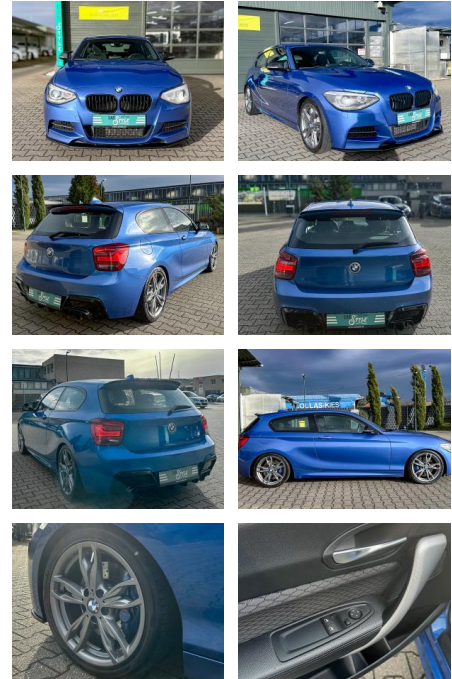

BMW M135i Heckantrieb HiFi SHZ M Performance

CS01-FO2411406 Angebotsnr.:

Erstzulassung:	Kilometer:	Farbe:	Leistung:	Kraftstoffart:
30.04.2013	175.155	Blau	235 kW / 320 PS	Benzin

PREIS 16.640 €	FINANZIERUNGSBEISPIEL Laufzeit: 72 Monate Anzahlung: 25 %		* Basisfinanzierung: Anzahlung: 4.160 Euro, Laufzeit: 72 Monate, Nettodarlehen: 12.480 Euro, Gesamtbetrag: 18.508 Euro, Zinssätze: 4.88% Sollz. (gebunden), 4.99% eff. ** Zielratenfinanzierung: Anzahlung: 4.160 Euro, Laufzeit: 72 Monate, Nettodarlehen: 12.480 Euro, Zielrate: 8.320 Euro, Gesamtbetrag: 19.235 Euro, Zinssätze: 4.88% Sollz. (gebunden), 4.99% eff., Vermittlung für: Santander Consumer Bank Repräsentatives Beispiel gem. § 17 Abs. 4 PAngV. Diese Finanzierungsangebote sind Beispiele. Gerne ermitteln wir für Sie Ihr individuelles Angebot.
	Basis-Finanzierung:* Mtl. Rate:	Zielraten-Finanzierung:** 1114 €	

Ausstattung

Besonderheiten

- Wegfahrsperre
- Klimaautomatik mit autom. Umluft-Control
- Sportsitze vorn
- Multifunktion für Lenkrad
- Sitzheizung vorn
- Bi-Xenon-Scheinwerfer
- Sport-Fahrwerk (M-Technic)
- Aerodynamik-Paket M-Technic
- Außenausstattung: Shadow-Line Hochglanz
- Ambiente-Beleuchtung
- Bremsanlage: M Sportbremsen (Bremsattel lackiert)
- Elektron. Sperrdifferential
- HiFi-Lautsprechersystem
- Reifenpannen-Anzeige
- Lenkrad (Sport/Leder M-Technic) mit Multifunktion
- Nichtraucher-Paket