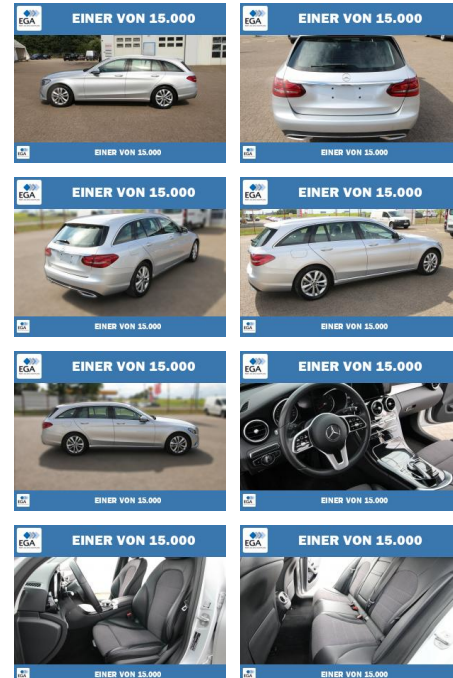

Mercedes-Benz C 180 T Avantgarde LED+NAVI+KAMERA

PW01-97204-001 Angebotsnr.:

Erstzulassung: 01.01.2019 **Kilometer:** 78.217 **Farbe:** Silber **Leistung:** 115 kW / 156 PS **Kraftstoffart:** Benzin

PREIS
19.740 €