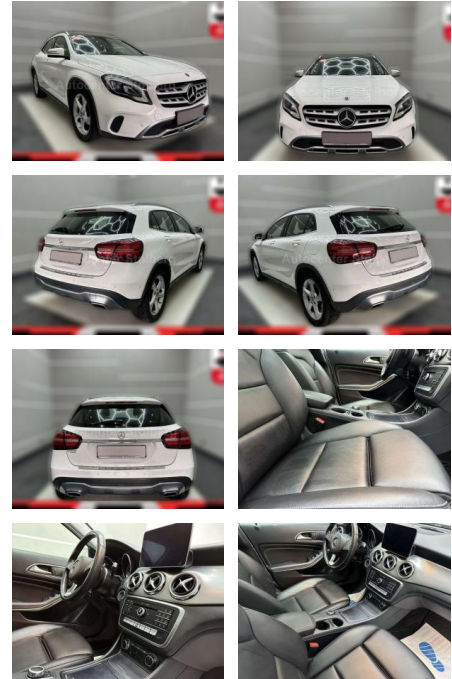

Mercedes-Benz GLA 200 GLA 200 Urban

AC15-45

Angebotsnr.:

Erstzulassung:	Kilometer:	Farbe:	Leistung:	Kraftstoffart:
01.12.2018	61.000	Weiß	115 kW / 156 PS	Benzin

PREIS
23.850 €

FINANZIERUNGSBEISPIEL

Laufzeit: 72 Monate Anzahlung: 25 %
Basis-Finanzierung:* Mtl. Rate:
Zielraten-Finanzierung:** **1164 €**

- elektr. verstellbar Panorama-Schiebedach elektrisch (vollverglaste Dachfläche)
- Reifen-Reparaturset (Tirefit)
- Scheibenwaschanlage beheizt Scheinwerfer
- LED High Performance Sitzbezug / Polsterung: Ledernachbildung Artico
- Spiegel-Paket Außenspiegel elektr. anklappbar Außenspiegel mit Umfeldleuchte Außen-/Innenspiegel mit Abblendautomatik TFT-Farbdisplay (8 Zoll)
- 0 Zoll) Serienausstattung: Adaptives Bremslicht Airbag Fahrer-/Beifahrerseite Aktive Motorhaube Anti-Blockier-System (ABS) Antriebs-Schlupfregelung (ASR) Antriebsart: Frontantrieb Außenspiegel elektr. verstell- und heizbar
- beide Außenspiegel Wagenfarbe Außentemperaturanzeige Beckenairbag vorn (Pelvisbag) Blinkleuchte in Außenspiegel integriert Design- und Ausstattungslinie Urban