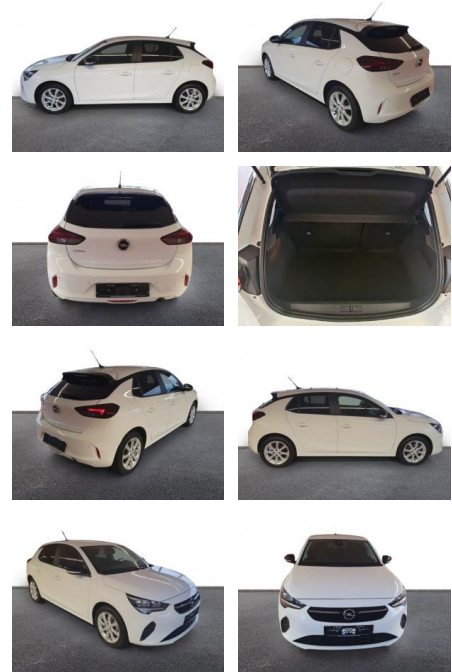

Opel Corsa F Edition 1.2 Musikstreaming DAB

AH32-P403010 **Angebotsnr.:**

Erstzulassung:	Kilometer:	Farbe:	Leistung:	Kraftstoffart:
01.02.2023	13.178	Weiß	55 kW / 75 PS	Benzin

PREIS
14.580 €

FINANZIERUNGSBEISPIEL