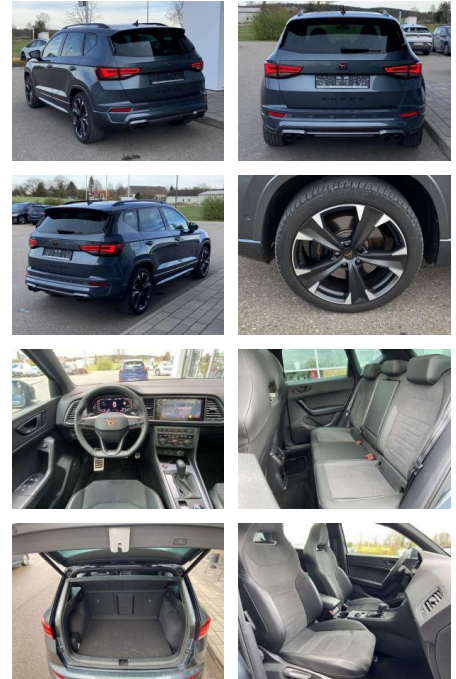

Cupra Ateca 2.0 TSI DSG 4-DRIVE 19"+PAKET-XL

SS00-576483 Angebotsnr.:

Erstzulassung:	Kilometer:	Farbe:	Leistung:	Kraftstoffart:
01.09.2021	33.647		221 kW / 300 PS	Benzin

PREIS
35.160 €

FINANZIERUNGSBEISPIEL

- Sitzheizung vorne Mittelarmlehne vorne Innenspiegel automatisch abblendbar Climatronic Kindersitzverankerung für Kindersitzsystem ISOFIX Rücksitzbanklehne geteilt umlegbar mit Mittelarmlehne Sportsitze vorn Netztrennwand Fahrersitz Lendenwirbelstütze elektrisch 2 Leseleuchten vorn und 2 hinten Multifunktions-Lederlenkrad
- beheizbar mit Schaltwippen Ambientebeleuchtung mehrfarbig Fahrersitz el. einstellbar mit Memory

- 2x hinten Farbe: Rodium Grau Metallic -Fr. 08:00-18:00 Uhr
- Samstags bis 16:00 Uhr geöffnet. Gerne beraten wir Sie über günstige Finanzierungsmodelle und nehmen Ihr derzeitiges Fahrzeug in Zahlung. www.auto-schuechl.de/finanzierung Irrtümer
- Änderungen oder Zwischenverkauf vorbehalten. www.auto-schuechl.de