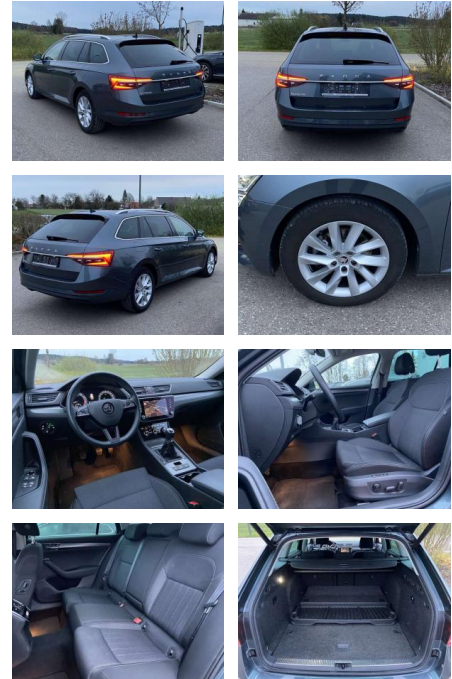

## Skoda Superb Combi 1.5 TSI Green tec Style

SS00-076466AAngebotsnr.:

Erstzulassung:	Kilometer:	Farbe:	Leistung:	Kraftstoffart:
01.08.2020	39.112		110 kW / 150 PS	Benzin

**PREIS**  
**27.850 €**