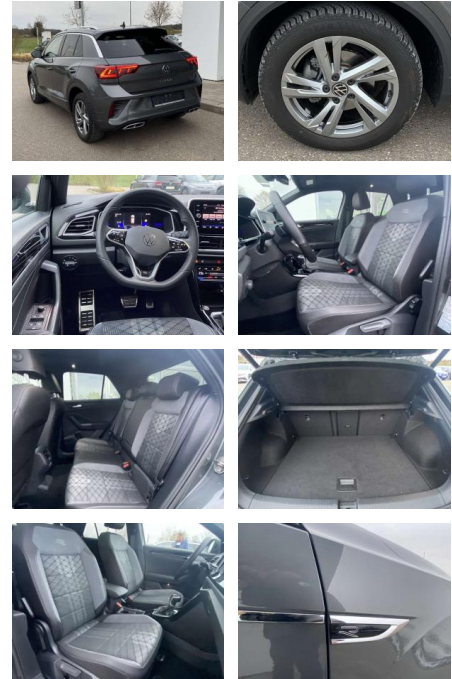

Volkswagen T-Roc 1.5 TSI DSG R-LINE 17"+IQ.DRIVE

SS00-679982 **Angebotsnr.:**

Erstzulassung:	Kilometer:	Farbe:	Leistung:	Kraftstoffart:
01.01.2024	19.998		110 kW / 150 PS	Benzin

PREIS
36.810 €

FINANZIERUNGSBEISPIEL

- Sitzheizung vorne Innenspiegel automatisch abblendbar
- Lendenwirbelstützen vorne Climatronic
- Mittelarmlehne vorne Beifahrersitz umklappbar Vordersitze höhenverstellbar
- Kindersitzverankerung für Kindersitzsystem ISOFIX Variables
- Ladebodenkonzept Rücksitzbanklehne geteilt umlegbar mit Mittelarmlehne 2 Leseleuchten vorn Schublade unter dem rechten Vordersitz Sport-Komfortsitze vorne Make-Up Spiegel
- beleuchtet Fußraumbelichtung