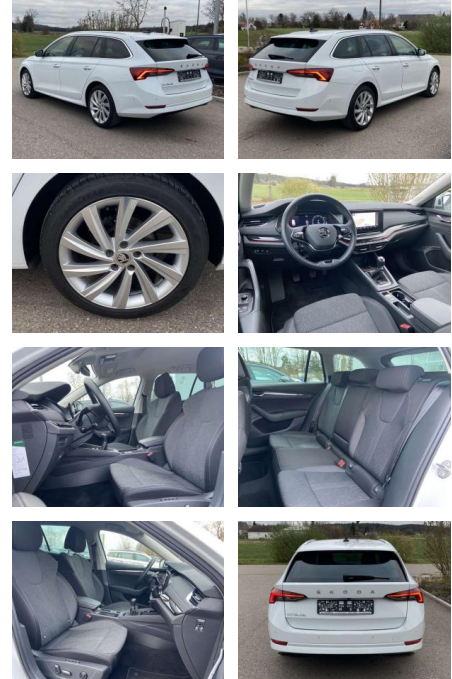

Skoda Octavia Combi 2.0 TDI Style 18"

SS00-084353 **Angebotsnr.:**

Erstzulassung:	Kilometer:	Farbe:	Leistung:	Kraftstoffart:
01.09.2022	29.987		85 kW / 116 PS	Benzin

PREIS
27.540 €

FINANZIERUNGSBEISPIEL

Laufzeit: 72 Monate Anzahlung: 25 %
Basis-Finanzierung:* Mtl. Rate:
Zielraten-Finanzierung:** **1.89 €**

- Sitzheizung vorne Climatronic
- Mittelarmlehne vorne el.
- Lendenwirbelstützen vorne
- Rücksitzbanklehne geteilt umlegbar mit Mittelarmlehne Netztrennwand
- Komfortsitze vorne
- Multifunktions-Lederlenkrad Vordersitz
- el. einstellbar mit Memory Isofix
- Rücksitzbank und Beifahrersitz