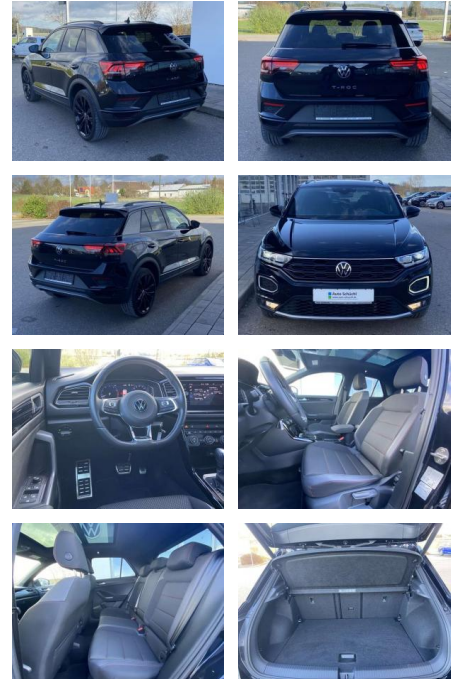

Volkswagen T-Roc 1.5 TSI DSG SPORT 19"+BLACK-STY...

SS00-164795 **Angebotsnr.:**

Erstzulassung:	Kilometer:	Farbe:	Leistung:	Kraftstoffart:
01.09.2021	17.503		110 kW / 150 PS	Benzin

PREIS
31.250 €

FINANZIERUNGSBEISPIEL

- Sitzheizung vorne Innenspiegel automatisch abblendbar
- Lendenwirbelstützen vorne Climatronic
- Mittelarmlehne vorne Beifahrersitz umklappbar Vordersitze höhenverstellbar
- Kindersitzverankerung für Kindersitzsystem ISOFIX Variables
- Ladebodenkonzept Rücksitzbanklehne geteilt umlegbar mit Mittelarmlehne 2 Leseleuchten vorn Schublade unter dem rechten Vordersitz Sport-Komfortsitze vorne Make-Up Spiegel
- beleuchtet Fußraumbeleuchtung

Weiteres

- Pakete: 7-Gang-DSG-Automatikgetriebe Black Style Paket Fahrerassistenz Paket Plus Business-Paket Winterpaket

Exterieur

- abnehmbare Anhängerkupplung
- Panoramaschiebedach elektrisch
- Sportfahrwerk beheizbare Scheibenwaschdüsen vorne Dachreling
- elektrische Heckklappe abgedunkelte