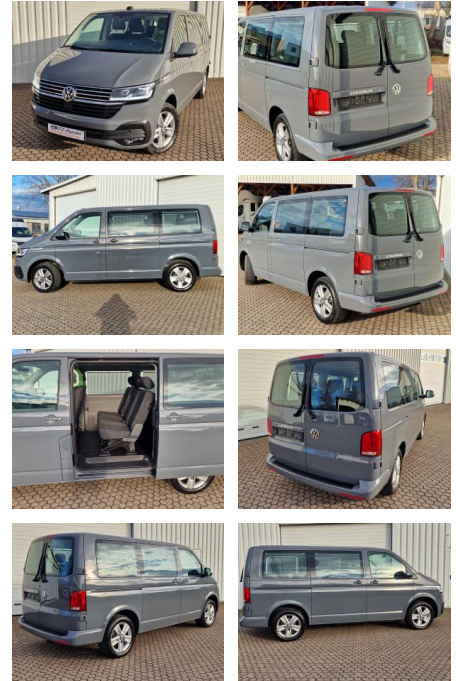

Volkswagen T6 Caravelle T6.1 Navi*LED*2x Schiebe...

KK00-8-18005 Angebotsnr.:

Navi*AppleCar*Android

Erstzulassung:	Kilometer:	Farbe:	Leistung:	Kraftstoffart:
24.02.2022	19.998	Grau	110 kW / 150 PS	Diesel