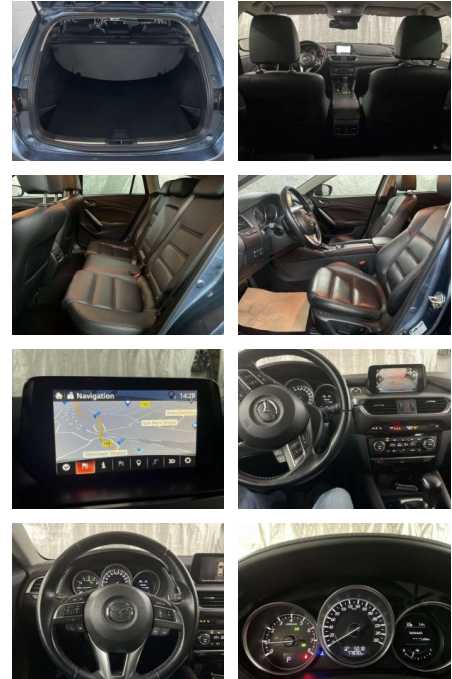

Mazda 6 Sports-Line I.Hand LED LEDER HUD

AP38-1898110 Angebotsnr.:

Erstzulassung:	Kilometer:	Farbe:	Leistung:	Kraftstoffart:
01.06.2015	77.900	Blau	141 kW / 192 PS	Benzin

PREIS 19.320 €	FINANZIERUNGSBEISPIEL	
	Laufzeit: 72 Monate	Anzahlung: 25 %
	Basis-Finanzierung:*	Mtl. Rate:
	Zielraten-Finanzierung:**	133 €

Ausstattung

Weiteres

- Getriebe Automatik Technik Bordcomputer
- Start-Stop-Automatik Assistenten
- Totwinkel-Assistent Müdigkeitserkennung
- Regensensor Fernlichtassistent
- Lichtsensornotbremsassistent
- Berganfahrassistent Spurhalteassistent
- Spurwechselassistent
- Abstandsregeltempomat
- Abstands-/Kollisionswarner Komfort
- Zentralverriegelung Elektrischer
- Fensterheber Lederausstattung
- Sitzheizung Elektrische Aussenspiegel
- Teilbare Ruecksitzlehne Tempomat
- Multifunktionslenkrad Keyless Go
- Startfunktion Elektrische Sitze
- Innenspiegel autom. abblendbar
- Mittelarmlehne Innenraumfilter
- ParkDistanceControl vorne und hinten
- Lordosenstütze Lederlenkrad
- Klimaautomatik-2-Zonen Funkfernbedienung