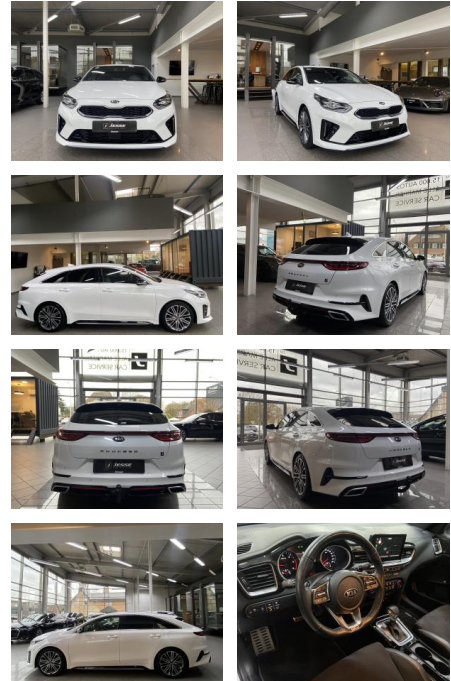

**Kia pro\_ceed' d / ProCeed 1.6 CRDi GT-Line LED JBL...**

AJ02-HS011-81Angebotsnr.:

Erstzulassung:	Kilometer:	Farbe:	Leistung:	Kraftstoffart:
03.01.2019	63.000	Weiß	100 kW / 136 PS	Diesel

<b>PREIS</b> <b>21.800 €</b>	<b>FINANZIERUNGSBEISPIEL</b>		* Basisfinanzierung: Anzahlung: 5.450 Euro, Laufzeit: 72 Monate, Nettodarlehen: 16.350 Euro, Gesamtbetrag: 24.248 Euro, Zinssätze: 4.88% Sollz. (gebunden), 4.99% eff. ** Zielratenfinanzierung: Anzahlung: 5.450 Euro, Laufzeit: 72 Monate, Nettodarlehen: 16.350 Euro, Zielrate: 10.900 Euro, Gesamtbetrag: 25.199 Euro, Zinssätze: 4.88% Sollz. (gebunden), 4.99% eff.,  Vermittlung für: Santander Consumer Bank Repräsentatives Beispiel gem. § 17 Abs. 4 PAngV. Diese Finanzierungsangebote sind Beispiele. Gerne ermitteln wir für Sie Ihr individuelles Angebot.
	Laufzeit: 72 Monate	Anzahlung: 25 %	
	Basis-Finanzierung:*	Mtl. Rate:	
	Zielraten-Finanzierung:**	<b>150 €</b>	