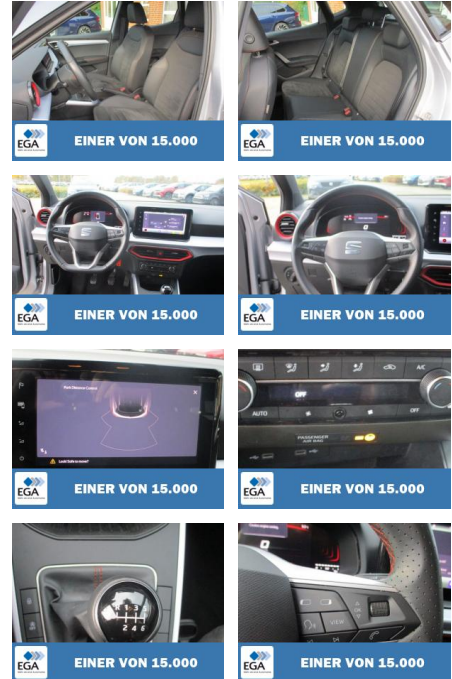

Seat Arona 1.0 TSI FR Navi LED+ SHZ

KB00-13175 **Angebotsnr.:**

EINER VON 15.000

Erstzulassung:	Kilometer:	Farbe:	Leistung:	Kraftstoffart:
26.06.2023	46.671	Diverse	81 kW / 110 PS	Benzin

PREIS
18.460 €

FINANZIERUNGSBEISPIEL
 Laufzeit: 72 Monate Anzahlung: 25 %
 Basis-Finanzierung:* Mtl. Rate:
 Zielraten-Finanzierung:** **127 €**

Sicherheit

- Müdigkeitswarnsystem
- Notbremsassistent
- Notrufsystem
- Reifendruckkontrollsystem
- Spurhalteassistent

Multimedia

- USB
- Sprachsteuerung
- Touchscreen

Komfort

- Berganfahrassistent
- Lederlenkrad

- heiz- und anklappbar
- **beide * Außentemperaturanzeige * Bordcomputer * Bremsassistent * Chromleisten an Seitenfenstern * Dachhimmel schwarz * Dachreling * Einparkhilfe hinten * Einschaltautomatik für Fahrlicht * Elektr. Bremskraftverteilung * Elektron. Querdifferentialsperre (XDS) * Elektron. Stabilitäts-Programm (ESP) * Elektron. Stabilitätskontrolle (ESC) * Fahrassistenten-System: Berganfahr-Assistent (Hill-Holder) * Fahrassistenten-System: Fahrprofilwahl (SEAT Drive Profile) * Fahrassistenten-System: Multikollisionsbremse (Multi Collision Brake) * Fahrassistenten-System: Müdigkeitserkennung * Fahrassistenten-System: Spurhalteassistent * Fahrassistenten-System:**