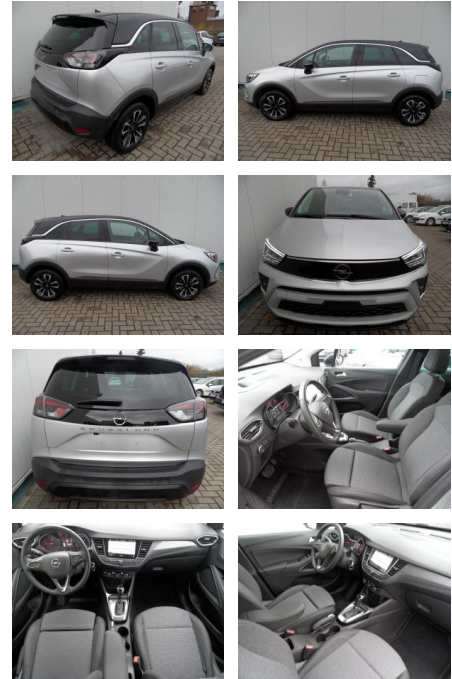

Opel Crossland X Crossland 1,2 Elegance+Navi

BA17-13681 **Angebotsnr.:**

Erstzulassung:	Kilometer:	Farbe:	Leistung:	Kraftstoffart:
27.05.2023	8.300	Diverse	96 kW / 131 PS	Benzin

PREIS
22.680 €

FINANZIERUNGSBEISPIEL
 Laufzeit: 72 Monate Anzahlung: 25 %
 Basis-Finanzierung:* Mtl. Rate:
 Zielraten-Finanzierung:** **156 €**

- Nebelscheinwerfer
- Solar-Protect (getönte Heckscheiben)
- etc. Farbe: kristallsilber / Dach schwarz

STÄNDIG ÜBER 15.000 FAHRZEUGE IM BESTAND!