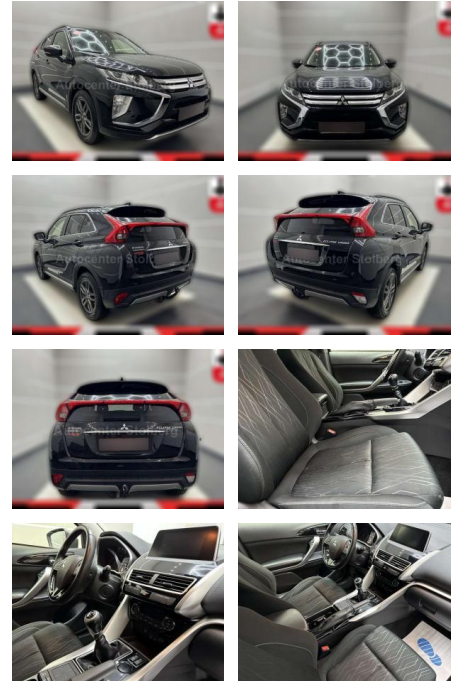

Mitsubishi Eclipse Cross Basis 2WD

AC15-15

Angebotsnr.:

Erstzulassung:	Kilometer:	Farbe:	Leistung:	Kraftstoffart:
01.12.2018	98.000	Schwarz	120 kW / 163 PS	Benzin

PREIS
15.610 €

FINANZIERUNGSBEISPIEL

Laufzeit: 72 Monate Anzahlung: 25 %
Basis-Finanzierung:* Mtl. Rate:
Zielraten-Finanzierung:** **107 €**

- Silberfarben Innenausstattung: Cockpitverkleidung in Carbon-Optik
- Innenspiegel abblendbar
- Isofix-Aufnahmen für Kindersitz
- Karosserie: 5-türig
- Kindersicherung
- Klimaautomatik
- Knieairbag
- Kopf-Airbag-System
- Kopfstützen verstellbar
- Laderaumabdeckung
- Lenksäule (Lenkrad) höhen-/längsverstellbar
- Mittelarmlehne vorn
- Modellvariante CO2-optimiert (ClearTec)
- Motor 1
- 5 Ltr. - 120 kW T-MIVEC
- Radstand 2670 mm
- Regen-/Lichtsensor
- Reifendruck-Kontrollsystem
- Rücksitz geteilt / klappbar
- Rücksitze (2.Reihe) verschiebbar
- Schadstoffarm nach Abgasnorm Euro 6
- Schadstoffarm nach Abgasnorm Euro 6d-TEMP
- Seitenairbag vorn
- Seitenaufprallschutz
- Seitenschutzleisten schwarz
- Servolenkung
- Sicherheitsgurte höhenverstellbar
- Sitz vorn links