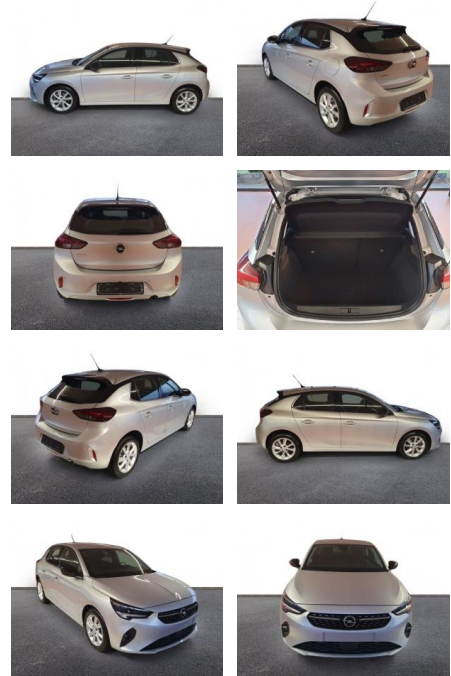

## Opel Corsa F Elegance 1.2 Turbo LED

AH32-P405521 **Angebotsnr.:**

Erstzulassung:	Kilometer:	Farbe:	Leistung:	Kraftstoffart:
01.03.2023	36.538	Silber	74 kW / 101 PS	Benzin

**PREIS**  
**16.640 €**