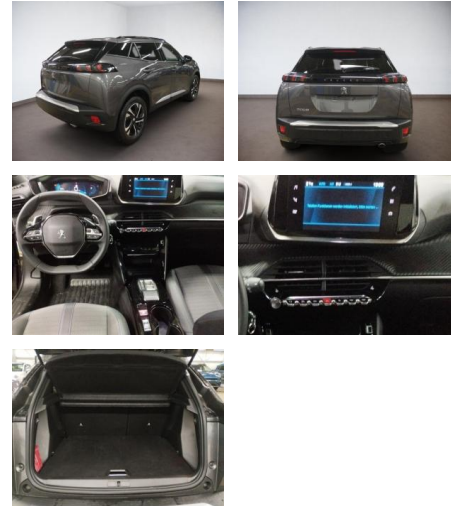

Peugeot 2008 Allure Pack 1.5 BlueHDi 130

AH32-PJ71737Angebotsnr.:

Erstzulassung:	Kilometer:	Farbe:	Leistung:	Kraftstoffart:
01.08.2023	26.400	Grau	96 kW / 131 PS	Diesel

PREIS
23.540 €

FINANZIERUNGSBEISPIEL