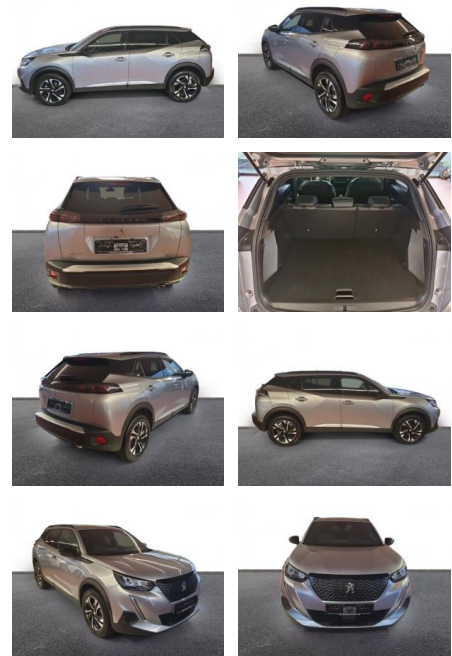

Peugeot 2008 Allure Pack 1.5 BlueHDi 130

AH32-PJ72079 **Angebotsnr.:**

Erstzulassung:	Kilometer:	Farbe:	Leistung:	Kraftstoffart:
01.08.2023	30.247	Grau	96 kW / 131 PS	Diesel

PREIS
23.340 €

FINANZIERUNGSBEISPIEL