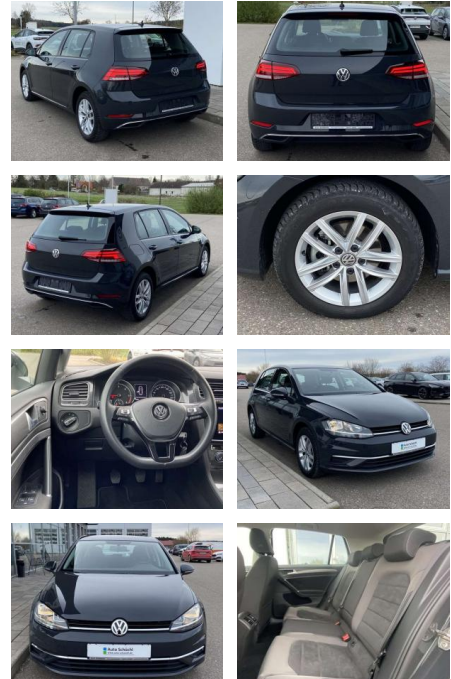

Volkswagen Golf 1.6 TDI Comfortline ERGO-ACTIVE

SS00-088224 **Angebotsnr.:**

Erstzulassung:	Kilometer:	Farbe:	Leistung:	Kraftstoffart:
01.07.2019	15.828		85 kW / 116 PS	Benzin

PREIS
19.710 €

FINANZIERUNGSBEISPIEL