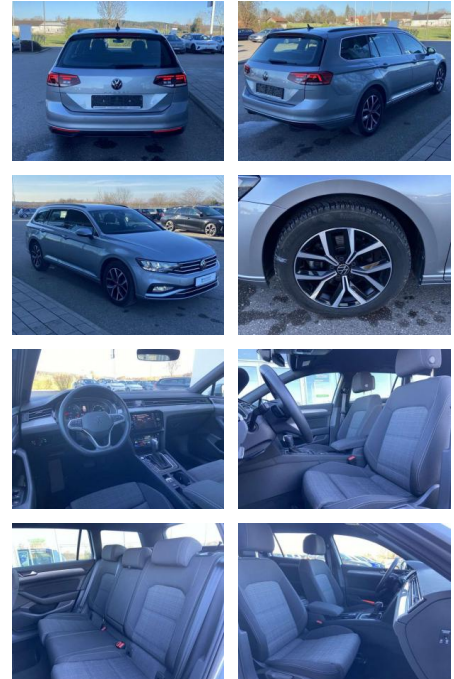

Volkswagen Passat Variant 2.0 TDI DSG BUSINESS A...

SS00-078110AAngebotsnr.:

Erstzulassung:	Kilometer:	Farbe:	Leistung:	Kraftstoffart:
01.07.2022	21.778		147 kW / 200 PS	Benzin

PREIS
34.030 €

FINANZIERUNGSBEISPIEL

- Multifunktions-Lederlenkrad mit Schaltwippen Sitzheizung vorne Innenspiegel automatisch abblendbar Mittelarmlehne vorne 2 Leseleuchten vorn Netztrennwand el. Lendenwirbelstütze Fahrersitz mit Massagefunktion Komfortsitze vorne Fußraumbeleuchtung ergoComfort-Sitz auf der Fahrerseite Kindersitzverankerung für Kindersitzsystem I-Size/ISOFIX