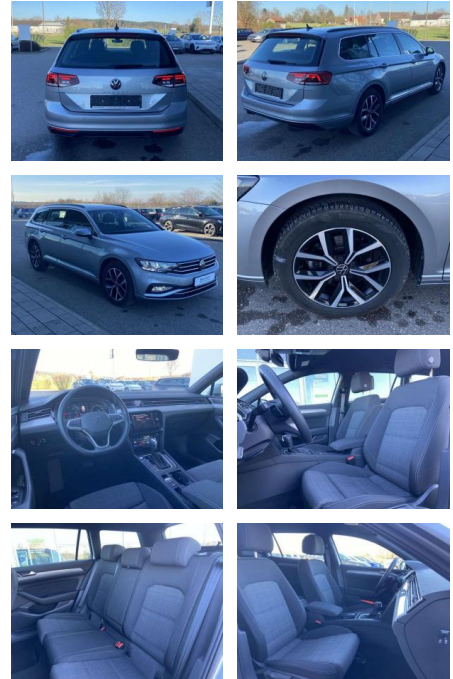

Volkswagen Passat Variant 2.0 TDI DSG BUSINESS 1...

SS00-078110 **Angebotsnr.:**

Erstzulassung:	Kilometer:	Farbe:	Leistung:	Kraftstoffart:
01.07.2022	21.778		147 kW / 200 PS	Benzin

PREIS
32.690 €

FINANZIERUNGSBEISPIEL

- Multifunktions-Lederlenkrad mit Schaltwippen Sitzheizung vorne Innenspiegel automatisch abblendbar Mittelarmlehne vorne 2 Leseleuchten vorn Netztrennwand el. Lendenwirbelstütze Fahrersitz mit Massagefunktion Komfortsitze vorne Fußraumbeleuchtung ergoComfort-Sitz auf der Fahrerseite Kindersitzverankerung für Kindersitzsystem I-Size/ISOFIX