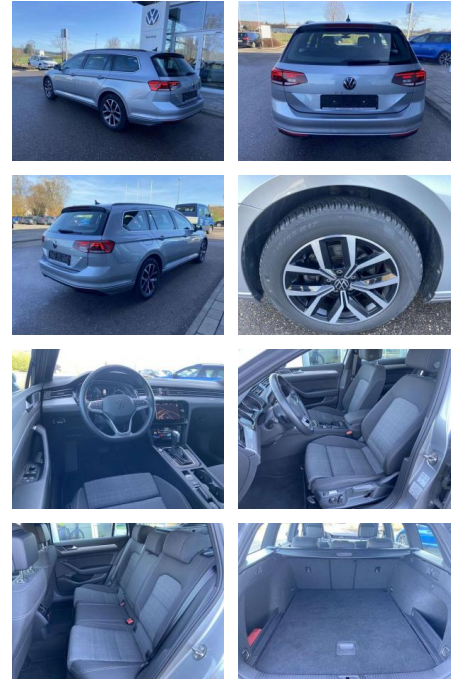

Ihr Ansprechpartner

Herr Frank Granderath

E-Mail: granderath@autohaus-wandner.de
Telefon: 0202 7589627

Autohaus Rainer Wandner Service & Vertriebs KG
Berliner Straße 39 - 42275 Wuppertal - Tel.: 0202 / 758960

Volkswagen Passat Variant 2.0 TDI DSG BUSINESS

SS00-077254 **Angebotsnr.:**

Erstzulassung:	Kilometer:	Farbe:	Leistung:	Kraftstoffart:
01.07.2022	38.934		147 kW / 200 PS	Benzin

PREIS
31.460 €

FINANZIERUNGSBEISPIEL

Laufzeit: 72 Monate   Anzahlung: 25 %
Basis-Finanzierung:*   Mtl. Rate:
Zielraten-Finanzierung:** **216 €**

* Basisfinanzierung: Anzahlung: 7.865 Euro, Laufzeit: 72 Monate, Nettodarlehen: 23.595 Euro, Gesamtbetrag: 34.992 Euro, Zinssätze: 4.88% Sollz. (gebunden), 4.99% eff.
** Zielratenfinanzierung: Anzahlung: 7.865 Euro, Laufzeit: 72 Monate, Nettodarlehen: 23.595 Euro, Zielrate: 15.730 Euro, Gesamtbetrag: 36.366 Euro, Zinssätze: 4.88% Sollz. (gebunden), 4.99% eff.,

Vermittlung für: Santander Consumer Bank
Repräsentatives Beispiel gem. § 17 Abs. 4 PAngV. Diese Finanzierungsangebote sind Beispiele. Gerne ermitteln wir für Sie Ihr individuelles Angebot.

Ausstattung

Interieur

- Multifunktions-Lederlenkrad mit Schaltwippen Sitzheizung vorne Innenspiegel automatisch abblendbar Mittelarmlehne vorne 2 Leseleuchten vorn Netztrennwand el. Lendenwirbelstütze Fahrersitz mit Massagefunktion Komfortsitze vorne Fußraumbeleuchtung ergoComfort-Sitz auf der Fahrerseite Kindersitzverankerung für Kindersitzsystem I-Size/ISOFIX

- 2x hinten Farbe: Pyritsilber Metallic -Fr. 08:00-18:00 Uhr
- Samstags bis 16:00 Uhr geöffnet. Gerne beraten wir Sie über günstige Finanzierungsmodelle und nehmen Ihr derzeitiges Fahrzeug in Zahlung. www.auto-schuechl.de/finanzierung Vornutzung als Mietwagen. Irrtümer
- Änderungen oder Zwischenverkauf vorbehalten. www.auto-schuechl.de

Weiteres

Exterieur

- Rückfahrkamera beheizbare Scheibenwaschdüsen vorne Dachreling el. Außenspiegel beheizbar und automatisch abblendbar Leichtmetallräder 17" Licht- und Sicht: LED-Scheinwerfer Tagfahrlicht LED-Heckleuchten Licht- und Regensensor Nebelscheinwerfer mit Abbiegelicht Technik: Fahrassistent "Travel Assist"

- Pakete: 7-Gang-DSG-Automatikgetriebe Business-Premium-Paket

STÄNDIG ÜBER 15.000 FAHRZEUGE IM BESTAND!