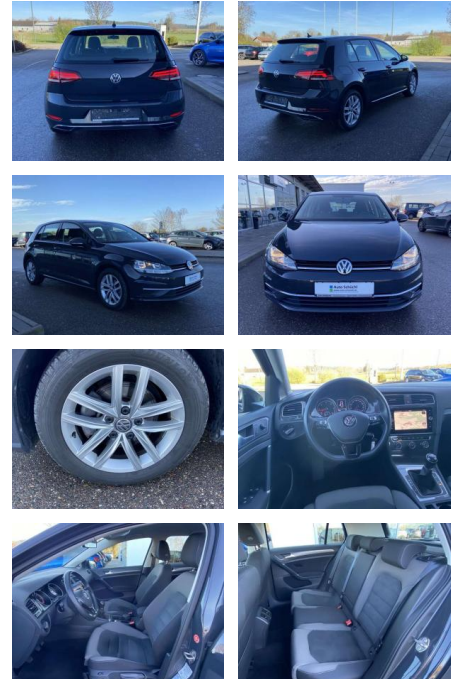

Volkswagen Golf 1.6 TDI Comfortline ERGO-ACTIVE

SS00-102009 **Angebotsnr.:**

Erstzulassung:	Kilometer:	Farbe:	Leistung:	Kraftstoffart:
01.07.2019	31.346		85 kW / 116 PS	Benzin

PREIS
18.790 €

FINANZIERUNGSBEISPIEL

- Sitzheizung vorne Mittelarmlehne vorne Kindersitzverankerung für Kindersitzsystem ISOFIX Rücksitzbanklehne geteilt umlegbar mit Mittelarmlehne ergoActive Sitz mit 14-Wege-Einstellung auf der Fahrerseite klimatisiertes Handschuhfach Sport-Komfortsitze vorne el. Lendenwirbelstütze Fahrersitz mit Massagefunktion Multifunktions-Lederlenkrad 2 Leseleuchten vorn und 2 hinten Make-Up Spiegel
- beleuchtet Vordersitze höhenverstellbar und Sitzneigungsverstellung Fahrersitz