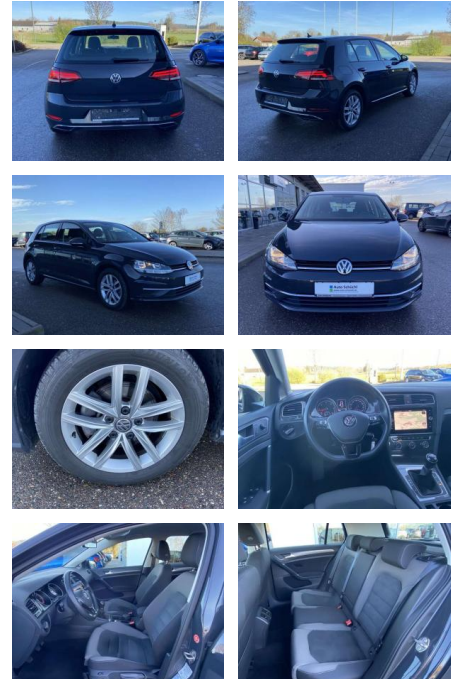

## Volkswagen Golf 1.6 TDI Comfortline ERGO-ACTIVE

SS00-102009AAngebotsnr.:

Erstzulassung:	Kilometer:	Farbe:	Leistung:	Kraftstoffart:
01.07.2019	31.346		85 kW / 116 PS	Benzin

**PREIS**  
**20.130 €**