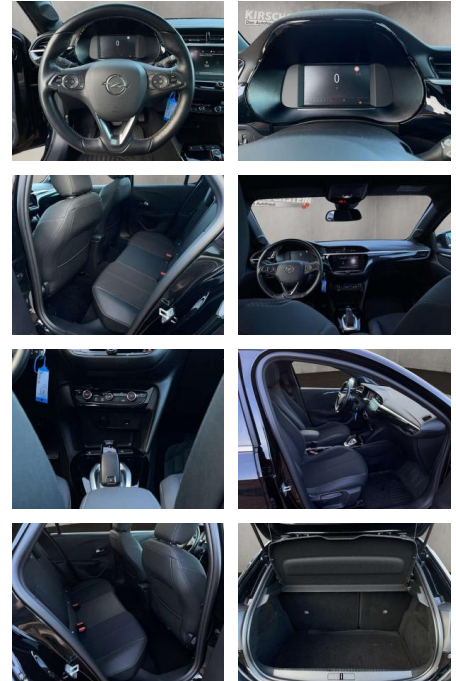

Opel Corsa ++LED+Tempomat+R.Kamera++

AK34-13_15573 Angebotsnr.:

Erstzulassung:	Kilometer:	Farbe:	Leistung:	Kraftstoffart:
01.05.2022	21.341	Schwarz	74 kW / 101 PS	Benzin

PREIS
19.220 €

FINANZIERUNGSBEISPIEL

- Hill Start Assist) Fahrassistenten-System: Fernlichtassistent Farbdisplay (7 Zoll) Fensterheber elektrisch vorn + hinten Fensterheber vorn elektr. mit Einklemmschutz Gepäckraumbeleuchtung (LED) Geschwindigkeits-Regelanlage (Tempomat) Getriebe Automatik - mit Start-/Stop (8-Stufen) Heckleuchten LED Heckscheibenwischer Innenausstattung: Dekorleisten Silber / Schwarz (Grau) Innenspiegel mit Abblendautomatik Karosserie: 5-türig Klimaautomatik Kopf-Airbag-System Kraftstofftank 40 Ltr. Lenkrad (Sport/Leder - 3-Speichen • unten abgeflacht) mit Multifunktion Lenksäule (Lenkrad) verstellbar Leseleuchten vorn (2) Leuchtweitenregelung Metallic-/Mineraleffekt-Lackierung Mittelarmlehne vorn mit Ablagefach Motor 1