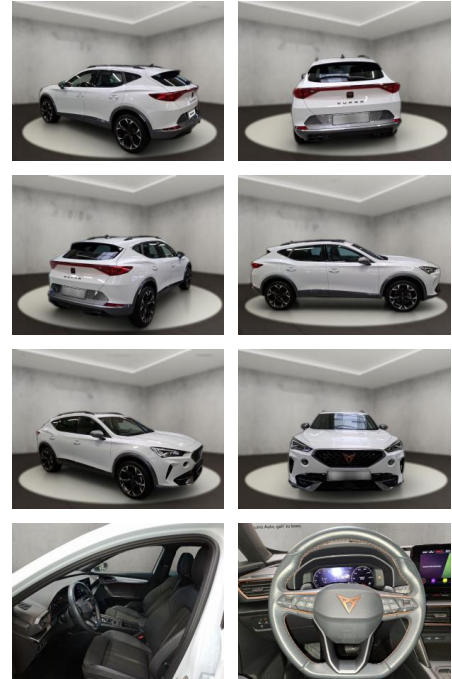

## Cupra Formentor

AH54-11710 **Angebotsnr.:**

Erstzulassung:	Kilometer:	Farbe:	Leistung:	Kraftstoffart:
12.06.2023	28.662	Weiß	110 kW / 150 PS	Benzin

**PREIS**  
**29.320 €**