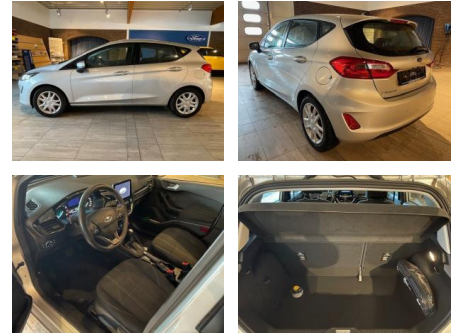

Ford Fiesta COOL & CONNECT NAVI / PDC / GJR

AH32-KJ59898Angebotsnr.:

Erstzulassung:	Kilometer:	Farbe:	Leistung:	Kraftstoffart:
01.01.2020	43.200	Silber	74 kW / 101 PS	Benzin

PREIS
16.640 €

FINANZIERUNGSBEISPIEL