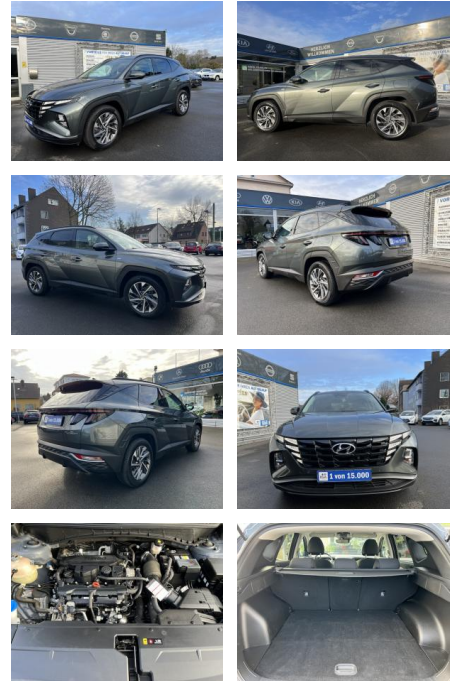

Hyundai Tucson 1.6 T-GDI 48V 7AT KLIMA*SHZG*NAV...

AC00-MJ07201Angebotsnr.:

Erstzulassung:	Kilometer:	Farbe:	Leistung:	Kraftstoffart:
03.09.2021	43.000	Grau	110 kW / 150 PS	Benzin

PREIS 26.440 €	FINANZIERUNGSBEISPIEL	
	Laufzeit: 72 Monate	Anzahlung: 25 %
	Basis-Finanzierung:**	Mtl. Rate:
	Zielraten-Finanzierung:**	182 €