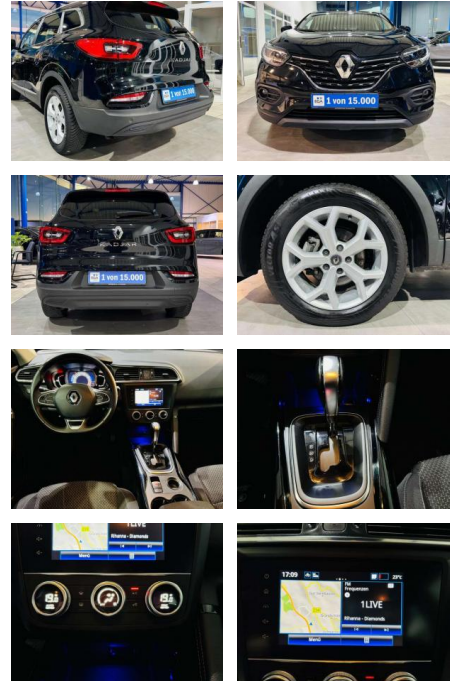

Renault Kadjar 1.3 DSG Navi SHZG PDC vo+hi

AV01-856423 **Angebotsnr.:**

Erstzulassung:	Kilometer:	Farbe:	Leistung:	Kraftstoffart:
01.08.2020	32.680	Schwarz	103 kW / 140 PS	Benzin

PREIS
20.750 €

FINANZIERUNGSBEISPIEL

- 3 Ltr. - 103 kW TCE Nebelscheinwerfer
- Otto-Partikelfilter (GPF)
- Parkbremse elektrisch
- Radioempfang digital (DAB)
- Radstand 2646 mm
- Raucher-Paket
- Reifen-Reparaturkit
- Reifendruck-Kontrollsystem
- Rücksitzbank geteilt/klappbar (1/3-2/3)
- Schadstoffarm nach Abgasnorm Euro 6d-TEMP
- Schalt-/Wählhebelgriff Leder
- Seitenairbag vorn
- Seitenschutzleisten mit Chromeinlage
- Servolenkung elektronisch gesteuert
- Sitz vorn links höhenverstellbar
- Sitz vorn rechts höhenverstellbar
- Sitz vorn rechts umklappbar
- Sitzbezug / Polsterung: Stoff
- Start/Stop-Anlage
- Steckdose (12V-Anschluß)
- 2. Sitzreihe Tagfahrlicht
- LED USB-Anschluss inkl. AUX-IN-Anschluss (Plug & Music)
- Unterfahrschutz vorn und hinten lackiert (Unterfahrschutz hinten)
- Zentralverriegelung / Startanlage