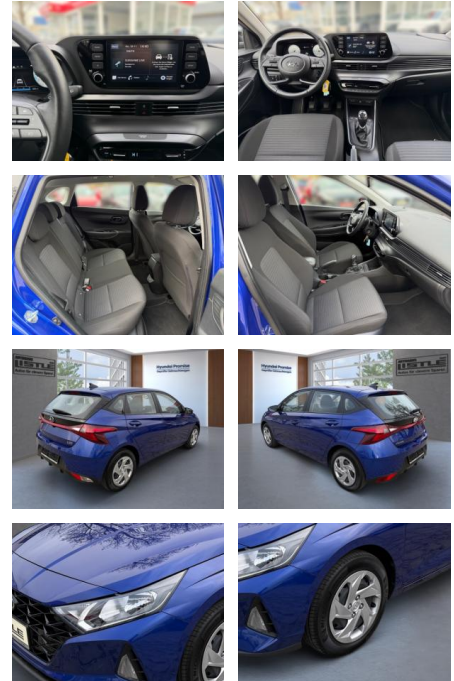

Hyundai i20 Essential 1.0 T-GDI +KLIMA+SHZ+PDC

AL33-246430L Angebotsnr.:

| Erstzulassung: | Kilometer: | Farbe: | Leistung: | Kraftstoffart: |
|----------------|------------|--------|----------------|----------------|
| 01.06.2023 | 7.650 | | 74 kW / 101 PS | Benzin |