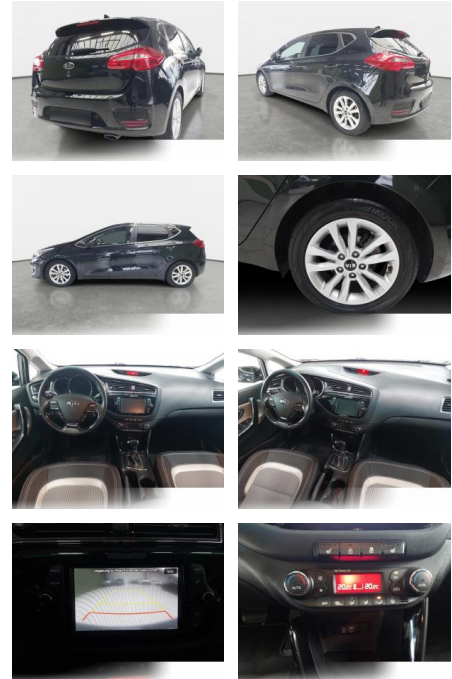

Kia cee'd / Ceed 1.6 DCT AUTO. SPIRIT 8

BR02-06516 **Angebotsnr.:**

Erstzulassung: 01.03.2018 **Kilometer:** 68.870 **Farbe:** **Leistung:** 99 kW / 135 PS **Kraftstoffart:** Benzin

PREIS
16.040 €

FINANZIERUNGSBEISPIEL