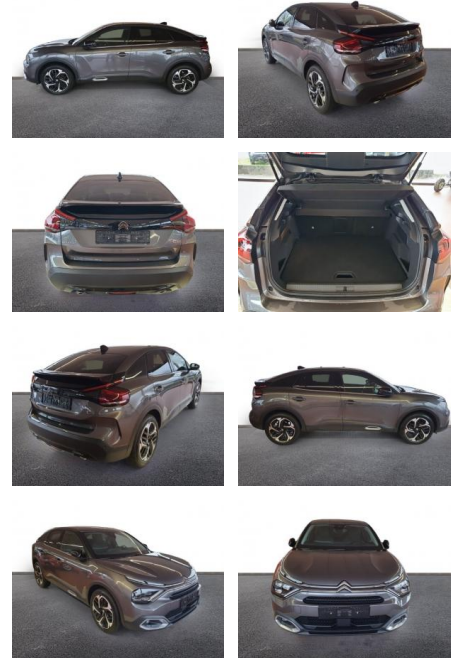

Citroën C4 Shine 1.2 PureTech 130 HUD Navi 360

AH32-PE056750 **Angebotsnr.:**

Erstzulassung:	Kilometer:	Farbe:	Leistung:	Kraftstoffart:
01.09.2023	15.576	Grau	96 kW / 131 PS	Benzin

PREIS
19.730 €

FINANZIERUNGSBEISPIEL