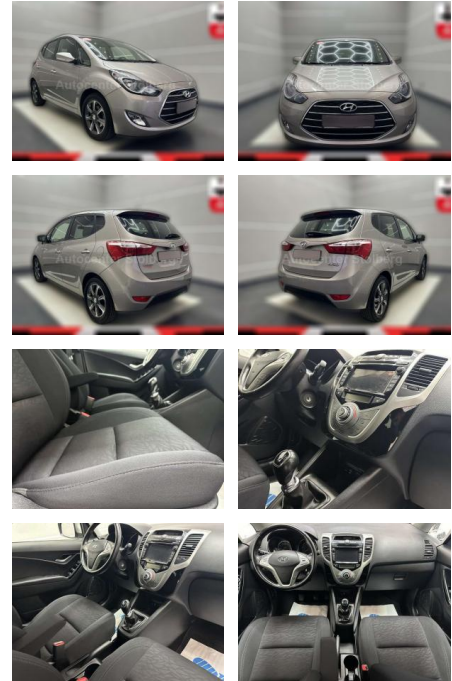

Hyundai iX20 blue Space

AC15-122

Angebotsnr.:

Erstzulassung:	Kilometer:	Farbe:	Leistung:	Kraftstoffart:
01.10.2018	44.000	Beige	66 kW / 90 PS	Benzin

PREIS
13.550 €

FINANZIERUNGSBEISPIEL

Laufzeit: 72 Monate Anzahlung: 25 %
Basis-Finanzierung:* Mtl. Rate:
Zielraten-Finanzierung:** Mtl. Rate: **93 €**