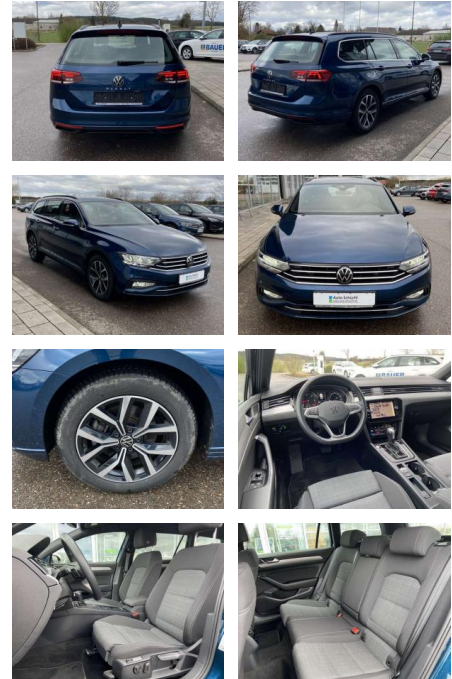

## Volkswagen Passat Variant 2.0 TDI DSF BUSINESS

SS00-077295 **Angebotsnr.:**

Erstzulassung:	Kilometer:	Farbe:	Leistung:	Kraftstoffart:
01.07.2022	36.041		147 kW / 200 PS	Benzin

**PREIS**  
**31.460 €**