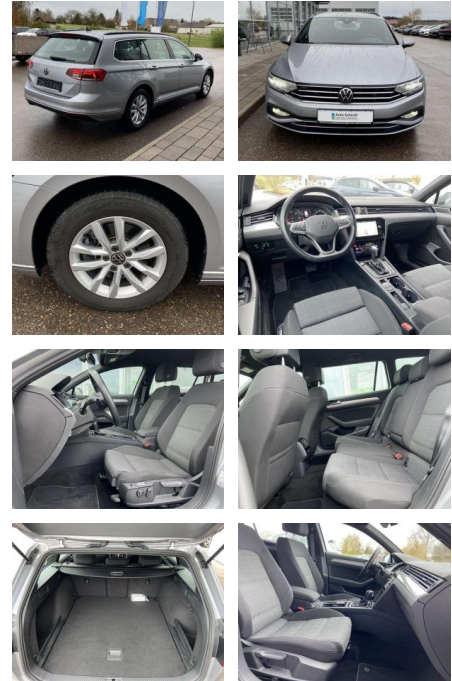

Ihr Ansprechpartner

Herr Frank Granderath

E-Mail: granderath@autohaus-wandner.de
Telefon: 0202 7589627

Autohaus Rainer Wandner Service & Vertriebs KG
Berliner Straße 39 - 42275 Wuppertal - Tel.: 0202 / 758960

Volkswagen Passat Variant 2.0 TDI DSG BUSINESS

SS00-074663 **Angebotsnr.:**

Erstzulassung:	Kilometer:	Farbe:	Leistung:	Kraftstoffart:
01.07.2022	26.310		110 kW / 150 PS	Benzin

PREIS
30.630 €

FINANZIERUNGSBEISPIEL

Laufzeit: 72 Monate   Anzahlung: 25 %
Basis-Finanzierung:*   Mtl. Rate:
Zielraten-Finanzierung:** **211 €**

* Basisfinanzierung: Anzahlung: 7.658 Euro, Laufzeit: 72 Monate, Nettodarlehen: 22.973 Euro, Gesamtbetrag: 34.069 Euro, Zinssätze: 4.88% Sollz. (gebunden), 4.99% eff.
** Zielratenfinanzierung: Anzahlung: 7.658 Euro, Laufzeit: 72 Monate, Nettodarlehen: 22.973 Euro, Zielrate: 15.315 Euro, Gesamtbetrag: 35.407 Euro, Zinssätze: 4.88% Sollz. (gebunden), 4.99% eff.,

Vermittlung für: Santander Consumer Bank
Repräsentatives Beispiel gem. § 17 Abs. 4 PAngV. Diese Finanzierungsangebote sind Beispiele. Gerne ermitteln wir für Sie Ihr individuelles Angebot.

Ausstattung

Interieur

- Multifunktions-Lederlenkrad mit Schaltwippen Sitzheizung vorne Innenspiegel automatisch abblendbar Mittelarmlehne vorne 2 Leseleuchten vorn Netztrennwand el. Lendenwirbelstütze Fahrersitz mit Massagefunktion Komfortsitze vorne Fußraumbeleuchtung ergoComfort-Sitz auf der Fahrerseite Kindersitzverankerung für Kindersitzsystem I-Size/ISOFIX

- 2x hinten Farbe: Pyritsilber Metallic -Fr. 08:00-18:00 Uhr
- Samstags bis 16:00 Uhr geöffnet. Gerne beraten wir Sie über günstige Finanzierungsmodelle und nehmen Ihr derzeitiges Fahrzeug in Zahlung. www.auto-schuechl.de/finanzierung Vornutzung als Mietwagen. Irrtümer
- Änderungen oder Zwischenverkauf vorbehalten. www.auto-schuechl.de

Weiteres

- Anhängervorrichtung schwenkbar Rückfahrkamera beheizbare Scheibenwaschdüsen vorne Dachreling el. Außenspiegel beheizbar und automatisch abblendbar Leichtmetallräder 16" Licht- und Sicht: LED-Scheinwerfer Tagfahrlicht LED-Heckleuchten Licht- und Regensensor Nebelscheinwerfer mit Abbieglicht
- Pakete: 7-Gang-DSG-Automatikgetriebe Business-Premium-Paket

STÄNDIG ÜBER 15.000 FAHRZEUGE IM BESTAND!